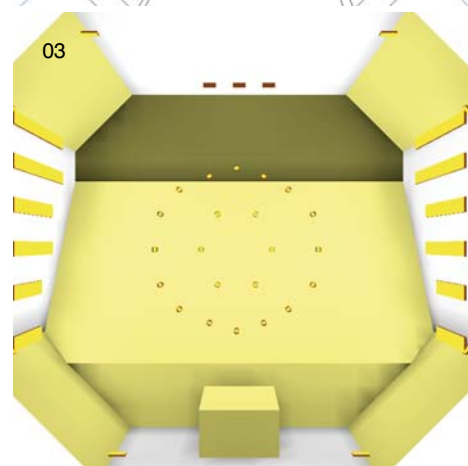

REFERENCE:

Naše reference naleznete na www.atelier-dek.cz.

1. 01 | měření umělého osvětlení na pracovišti luxmetry
   02 | posouzení denního osvětlení v přednáškovém sále
   03 | posouzení umělého osvětlení v přednáškovém sále