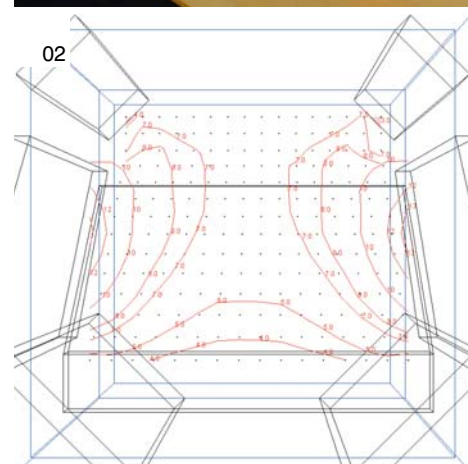

REFERENCE:

Naše reference naleznete na www.atelier-dek.cz.

1. 01 | měření umělého osvětlení na pracovišti luxmetry
   02 | posouzení denního osvětlení v přednáškovém sále
   03 | posouzení umělého osvětlení v přednáškovém sále